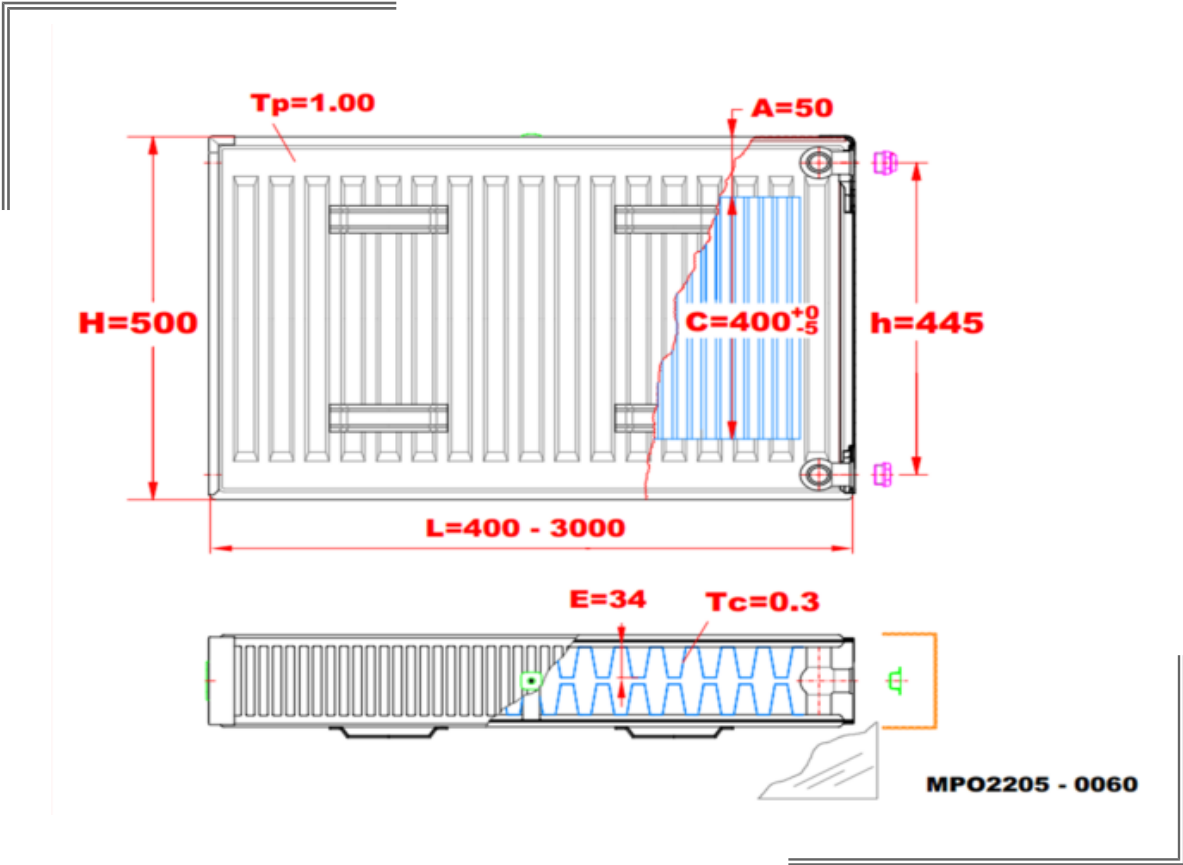

თექნიკური მახასიათებელი
კანელური რადიატორი

სათაო ოფისი - 202 22 22
ვაჟა-ფშაველას ს/კ - 202 22 22 (950)
ელიავა ს/კ „არჩევანი“ - 202 22 22 (450)
ელიავა ცენტრი - 202 22 22 (750)
ჰუალინგი - 202 22 22 (210)